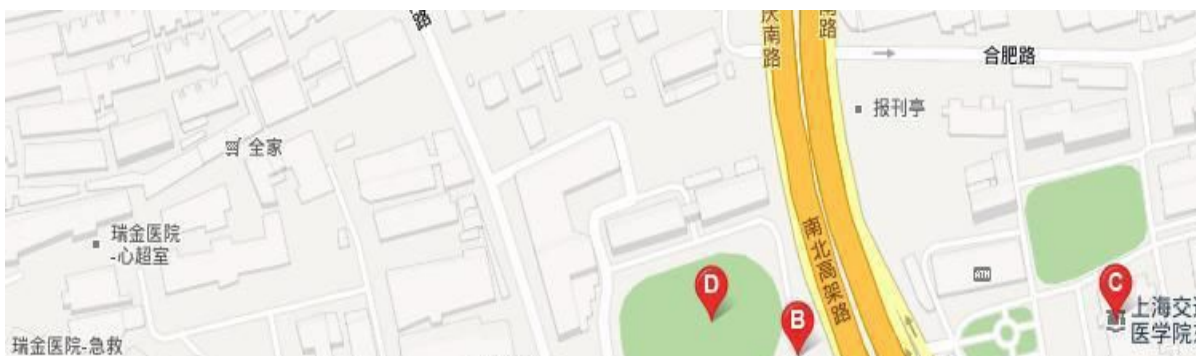

培训时间与地点

时间：2016 年 04 月 22 日-24 日

地点：上海交大医学院图书馆 1 楼中庭会议室 (上海市卢湾区重庆南路 280 号)

注册时间与地点

时间：2016 年 04 月 22 日-24 日上午 7：30—8:30 上海交大医学院图书馆

上海交大医学院图书馆方位图

乘车路线

虹桥机场：乘坐地铁 10 号线（新江湾城方向），在新天地站下车（6 号口出），然后步行

浦东机场：乘坐地铁 2 号线东延伸段（广兰路方向），在广兰路站下车，换乘地铁 2 号线（徐泾东方向），在世纪大道站下车，然后换乘地铁 9 号线，在打浦桥站下车（1 号口出）

上海站：乘坐地铁 1 号线（莘庄方向），在黄陂南路站下车（3 号口出），步行至金陵西路连云路

站，乘坐隧道八线，在重庆南路建国中路站下车，步行即可 **上海西站：**乘坐 106 路（戒 76 路），

在长寿路叶家宅站路站下车，然后乘坐 36 路，在重庆南路建国 中路站下车，步行即可

虹桥火车站：乘坐地铁 10 号线（新江湾城方向），在新天地站下车（6 号口出）

上海南站：乘坐地铁 3 号线（江杨北路方向），在宜山路站下车，站内换成地铁 9 号线（杨高中路方向），在打浦桥站下车（1 号口出），步行即可。

住宿推荐

1：海友酒店：

电话：021-60932223

地址：上海黄浦区重庆南路 283 号（新天地地区 近徐家汇路）

7 海友酒店（上海新天地店）

黄浦区重庆南路283号（新天地地区，近徐家汇路）
地图/交通
距离上海交通大学医学院的直线距离为0.45KM

2：汉庭酒店（上海陕西南路店）

电话：021-54656633

地址：上海黄浦区陕西南路 233 号（淮海路商业区 近永嘉路）

3 汉庭酒店（上海陕西南路店）

黄浦区陕西南路233号（淮海路商业区，近永嘉路）
地图/交通
距离上海交通大学医学院的直线距离为0.81KM

4.0 / 5分
88%用户推荐
源自292位住客点评

¥277起
最新预订：17小时前

房型	床型	早餐	宽带	均价(含服务费)	
单人房 返35元	/	/	免费	¥277	预订
大床房 返45元	大床	/	免费	¥322	预订
高级大床房 返50元	大床	/	免费	¥351	预订